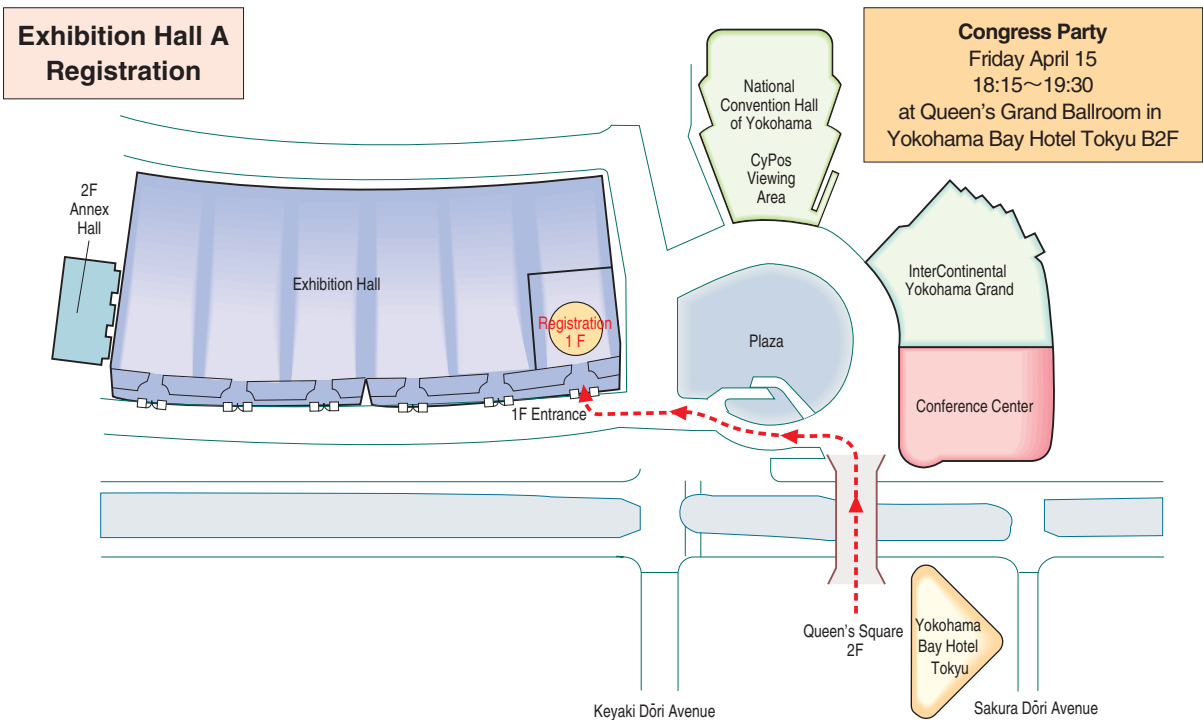

# Access

<b>渋谷駅</b> Shibuya Sta.	<b>【東急東横線〔みなとみらい線 乗り入れ〕 約30分 (特急)】</b> Tokyu Toyoko Line, 30 min.	<b>みなとみらい駅</b> Minato Mirai Sta.	<b>【徒歩】 約3分</b> 3 min. on foot.	<b>パシフィコ横浜</b> PACIFICO YOKOHAMA
<b>横浜駅</b> Yokohama Sta.	<b>【みなとみらい線】 約3分</b> Minato Mirai Line, 3 min.			
	<b>【バス】 約10分 (東口そごう1階 市営・京急バス14のりば)</b> 10 min. by Bus from Bus stop 14 located at the 1st floor of Sogo Department Store, Yokohama St. Est. Ext.			
	<b>【タクシー】 約7分 (東口ポルタ地下2階 タクシーのりば)</b> 7 min. by Taxi. Taxi Stand on B 2F of Porta, Yokohama St. Est. Ext.			
<b>新横浜駅</b> Shin-yokohama Sta.	<b>【JR横浜線】 約15分</b> JR Yokohama Line, 15 min.	<b>桜木町駅</b> Sakuragicho Sta.	<b>【徒歩】 約12分</b> 12 min. on foot.	
	<b>【横浜市営地下鉄】 約15分</b> Yokohama Subway, 15 min.		<b>【バス】 約7分 (市営バス1のりば)</b> 7 min. by Bus from Bus Stop 1.	
			<b>【タクシー】 約5分</b> 5 min. by Taxi.	

※Each time required shows approximately.

◀ - - - Walking Directions